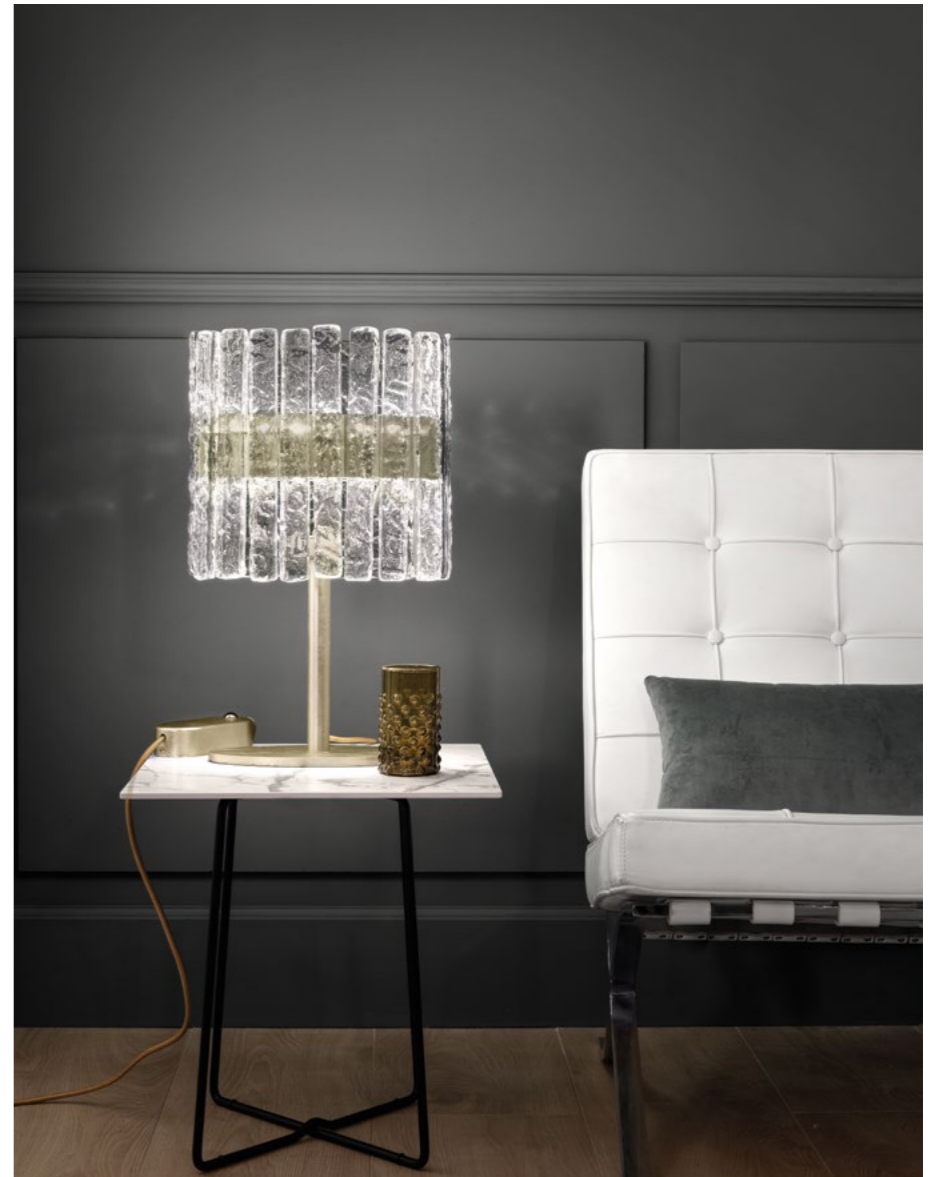

Vegas

IT Vegas è liberamente ispirata all'architettura della città che non dorme mai, Las Vegas. Le iconiche luci Art Decò dallo stile classico e geometrico sono reinterpretate in chiave contemporanea, accostando vetro e metallo utilizzando le più moderne tecniche di lavorazione.

EN Vegas is loosely inspired by the architecture of Las Vegas, the city that never sleeps. With their classic geometric style, the iconic Art Deco lights are reinterpreted in a contemporary key, combining glass and metal using the most modern manufacturing techniques.

VEGAS VRT 70
VEGAS VRT 140
VEGAS VRT 180

DESIGN BY
MARC SADLER

SUSPENSION
APPLIQUE
TABLE LAMP
FLOOR LAMP

VEGAS A P VRT

VEGAS A G VRT

VEGAS S OV 120

VEGAS VRT 70
VEGAS VRT 140
VEGAS VRT 180

VEGAS TL G